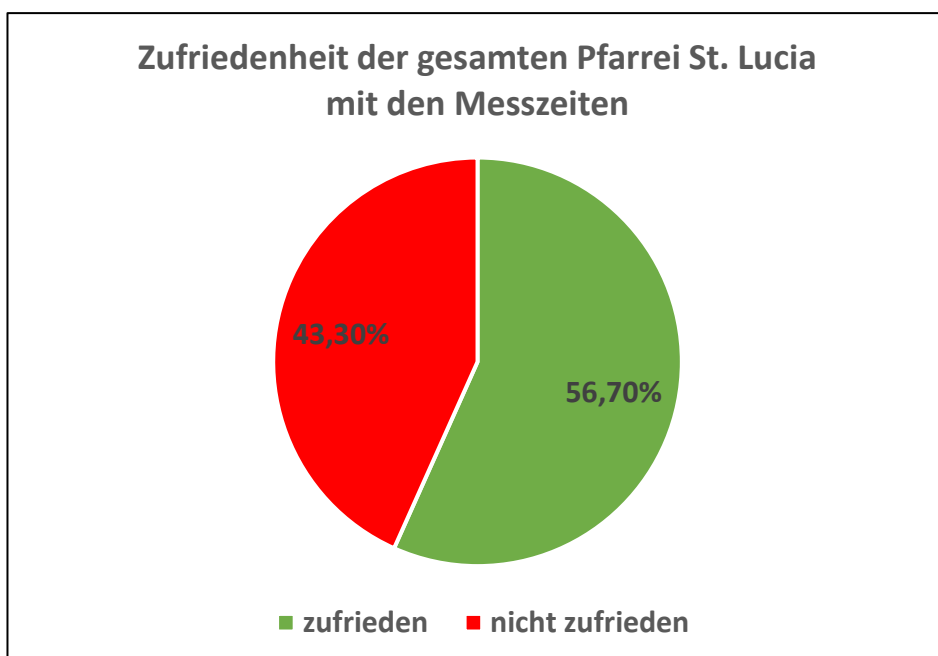

Umfrageergebnisse: Evaluation der Gottesdienstzeiten in der Pfarrei St. Lucia

Im Oktober und November vergangenen Jahres fand in unserer Pfarrei St. Lucia eine Umfrage zur Zufriedenheit mit den derzeitigen Messzeiten statt. An der Umfrage beteiligten sich insgesamt 317 Personen. Hiermit bedanken wir uns recht herzlich für die rege Teilnahme. An dieser Stelle sollen erste Ergebnisse der Umfrage dargestellt werden. Der Zeitpunkt für eine mögliche Änderung der Messzeiten ist derzeit, aufgrund der Vakanz einer Kirchenmusikerstelle, noch unklar.

Zufriedenheit der einzelnen Gemeinden mit den Messzeiten

St. Lucia

■ zufrieden ■ nicht zufrieden

St. Paulus

■ zufrieden ■ nicht zufrieden

St. Marien

■ zufrieden ■ nicht zufrieden

St. Johannes

■ zufrieden ■ nicht zufrieden