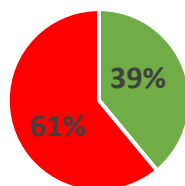

Umfrageergebnisse: Evaluation der Gottesdienstzeiten in der Pfarrei St. Lucia

Im Oktober und November vergangenen Jahres fand in unserer Pfarrei St. Lucia eine Umfrage zur Zufriedenheit mit den derzeitigen Messzeiten statt. An der Umfrage beteiligten sich insgesamt 317 Personen. Hiermit bedanken wir uns recht herzlich für die rege Teilnahme. An dieser Stelle sollen erste Ergebnisse der Umfrage dargestellt werden. Der Zeitpunkt für eine mögliche Änderung der Messzeiten ist derzeit, aufgrund der Vakanz einer Kirchenmusikerstelle, noch unklar.

Zufriedenheit der einzelnen Gemeinden mit den Messzeiten

St. Lucia

■ zufrieden ■ nicht zufrieden

St. Paulus

■ zufrieden ■ nicht zufrieden

St. Marien

■ zufrieden ■ nicht zufrieden

St. Johannes

■ zufrieden ■ nicht zufrieden