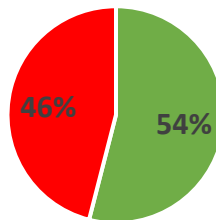

Umfrageergebnisse: Evaluation der Gottesdienstzeiten in der Pfarrei St. Lucia

Im Oktober und November vergangenen Jahres fand in unserer Pfarrei St. Lucia eine Umfrage zur Zufriedenheit mit den derzeitigen Messzeiten statt. An der Umfrage beteiligten sich insgesamt 317 Personen. Hiermit bedanken wir uns recht herzlich für die rege Teilnahme. An dieser Stelle sollen erste Ergebnisse der Umfrage dargestellt werden. Der Zeitpunkt für eine mögliche Änderung der Messzeiten ist derzeit, aufgrund der Vakanz einer Kirchenmusikerstelle, noch unklar.

Zufriedenheit der einzelnen Gemeinden mit den Messzeiten

St. Lucia

■ zufrieden ■ nicht zufrieden

St. Paulus

■ zufrieden ■ nicht zufrieden

St. Marien

■ zufrieden ■ nicht zufrieden

St. Johannes