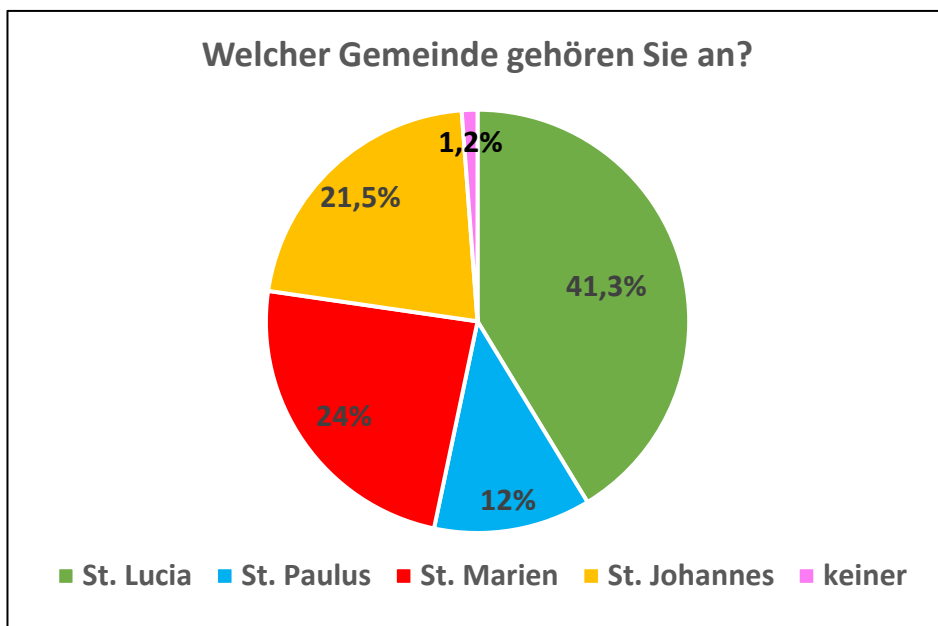

Umfrageergebnisse: Evaluation der Gottesdienstzeiten in der Pfarrei St. Lucia

Im Oktober und November vergangenen Jahres fand in unserer Pfarrei St. Lucia eine Umfrage zur Zufriedenheit mit den derzeitigen Messzeiten statt. An der Umfrage beteiligten sich insgesamt 317 Personen. Hiermit bedanken wir uns recht herzlich für die rege Teilnahme. An dieser Stelle sollen erste Ergebnisse der Umfrage dargestellt werden. Der Zeitpunkt für eine mögliche Änderung der Messzeiten ist derzeit, aufgrund der Vakanz einer Kirchenmusikerstelle, noch unklar.

Zufriedenheit der einzelnen Gemeinden mit den Messzeiten

St. Lucia

■ zufrieden ■ nicht zufrieden

St. Paulus

■ zufrieden ■ nicht zufrieden

St. Marien

■ zufrieden ■ nicht zufrieden

St. Johannes