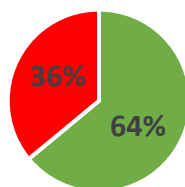

Umfrageergebnisse: Evaluation der Gottesdienstzeiten in der Pfarrei St. Lucia

Im Oktober und November vergangenen Jahres fand in unserer Pfarrei St. Lucia eine Umfrage zur Zufriedenheit mit den derzeitigen Messzeiten statt. An der Umfrage beteiligten sich insgesamt 317 Personen. Hiermit bedanken wir uns recht herzlich für die rege Teilnahme. An dieser Stelle sollen erste Ergebnisse der Umfrage dargestellt werden. Der Zeitpunkt für eine mögliche Änderung der Messzeiten ist derzeit, aufgrund der Vakanz einer Kirchenmusikerstelle, noch unklar.

Zufriedenheit der einzelnen Gemeinden mit den Messzeiten

St. Lucia

■ zufrieden ■ nicht zufrieden

St. Paulus

■ zufrieden ■ nicht zufrieden

St. Marien

■ zufrieden ■ nicht zufrieden

St. Johannes

■ zufrieden ■ nicht zufrieden