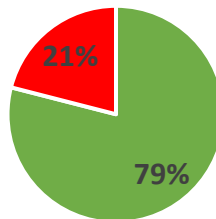

Umfrageergebnisse: Evaluation der Gottesdienstzeiten in der Pfarrei St. Lucia

Im Oktober und November vergangenen Jahres fand in unserer Pfarrei St. Lucia eine Umfrage zur Zufriedenheit mit den derzeitigen Messzeiten statt. An der Umfrage beteiligten sich insgesamt 317 Personen. Hiermit bedanken wir uns recht herzlich für die rege Teilnahme. An dieser Stelle sollen erste Ergebnisse der Umfrage dargestellt werden. Der Zeitpunkt für eine mögliche Änderung der Messzeiten ist derzeit, aufgrund der Vakanz einer Kirchenmusikerstelle, noch unklar.

Zufriedenheit der einzelnen Gemeinden mit den Messzeiten

St. Lucia

■ zufrieden ■ nicht zufrieden

St. Paulus

■ zufrieden ■ nicht zufrieden

St. Marien

■ zufrieden ■ nicht zufrieden

St. Johannes